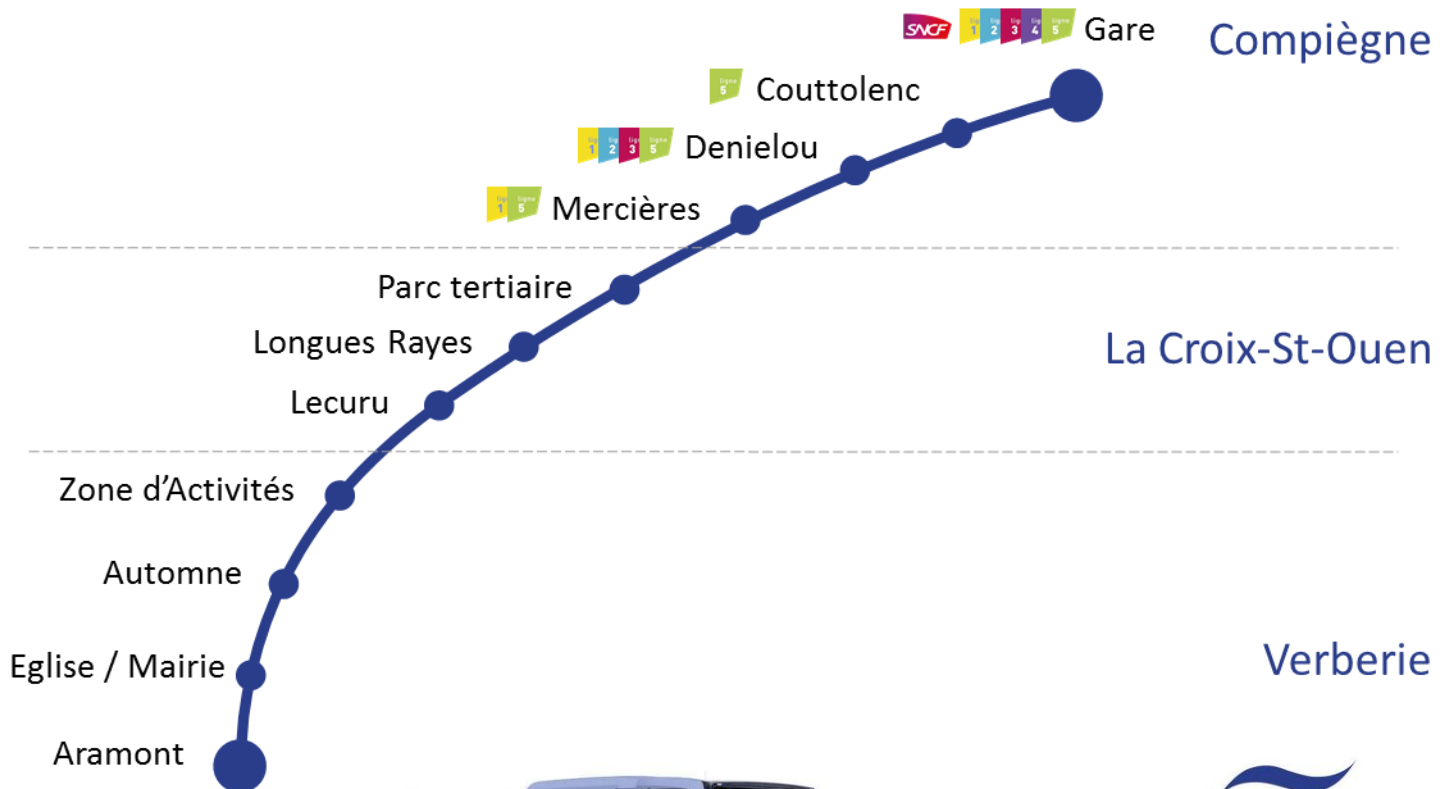

Rapide et flexible,
le **nouveau** service de transports collectifs de l'ARC !

Gare - Parc tertiaire : 19 min
Gare - ZA Verberie : 36 min

ARC Express

Service organisé par :

Avec le soutien de :

ACARY

ARC Express

Sens Aller	LàV	LàV	LàV	LàV	Làs	LàV	LàV	LàV	Làs	LàV	LàV	LàV	LàV	Làs	LàV	Làs	
Trains en provenance d'AMIENS		06:47	07:28		08:48	08:48	09:55		11:51		13:42		15:40			19:04	
Trains en provenance de PARIS			07:28 08:01		08:58 09:28	09:51		11:47 12:05		13:28		15:29		16:47 18:00		18:51	
COMPIEGNE - Gare Routière	05:20	07:00	07:55	08:30	09:05	09:30	10:00	11:05	12:10	13:05	13:55	15:05	15:55	16:20	16:55	18:20	19:05
COMPIEGNE - Coutollenc		07:05	08:00	08:35		09:35	10:05		12:15		14:00		16:00	16:25	17:00	18:25	
COMPIEGNE - Guy Denielou	05:30	07:11	08:08	08:43	09:15	09:43	10:13	11:15	12:23	13:15	14:08	15:15	16:08	16:33	17:08	18:33	19:15
COMPIEGNE - Mercières		07:16	08:11	08:46		09:46	10:16		12:26		14:11		16:11	16:36	17:11	18:36	
LA CROIX-ST-OUEN - Parc Tertiaire et sc.	05:35	07:19	08:14	08:49	09:20	09:49	10:19	11:20	12:29	13:20	14:14	15:20	16:14	16:39	17:14	18:39	19:20
LA CROIX-ST-OUEN - Longues Rayes	05:40	07:26	08:21	08:56	09:25			11:25	12:36	13:25		15:25			17:21		19:25
LA CROIX-ST-OUEN - Lecuru	05:45	<u>07:29</u>	08:24	08:59	09:30			11:30	12:39	13:30		15:30			17:24		19:30
VERBERIE - Zone d'Activités	05:50		08:31	09:06	09:35			11:35	12:46	13:35		15:35			17:31		19:35
VERBERIE - Automne	05:52		08:35	09:10	09:38			11:38	12:50	13:38		15:38			17:35		19:38
VERBERIE - Eglise	05:55		08:38	09:13	09:40			11:40	12:53	13:40		15:40			17:38		19:40
VERBERIE - Aramont	05:58		08:41	09:16	09:43			11:43	12:56	13:43		15:43			17:41		19:43